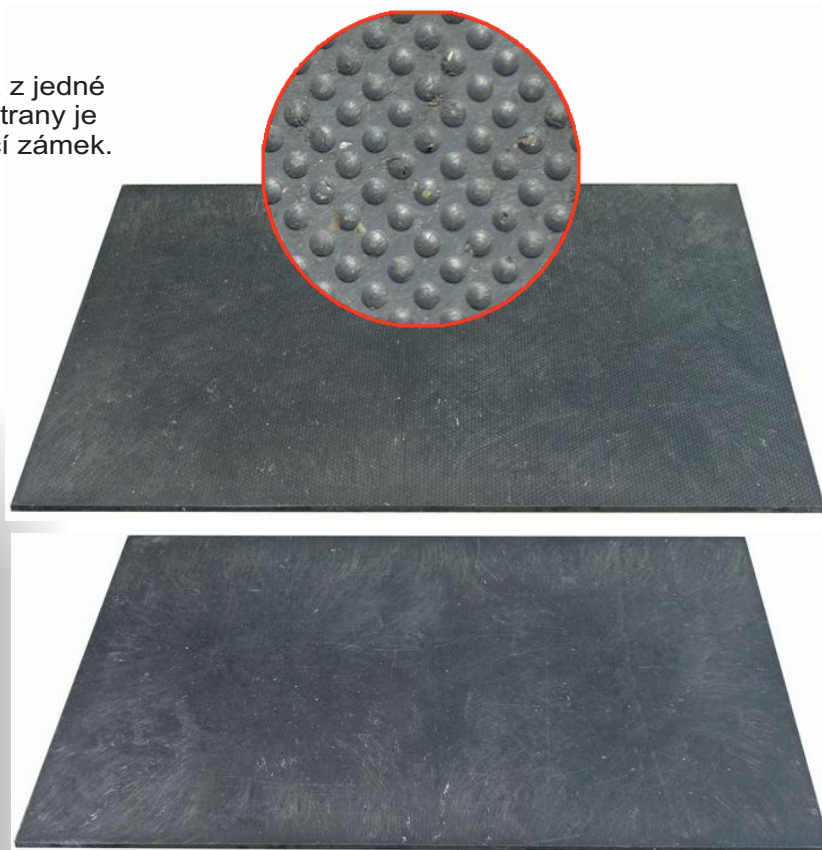

Podlahové desky SPORT

Podlahové desky z PVC. Deska má z jedné strany penízkový dezén a z druhé strany je hladká. Tyto desky nemají spojovací zámek.

Použití:

- X šatny
- X obklady zdí ve stájích
- X přechodové chodby

Podlahové desky SPORT

Vlastnosti:

- X** vysoká protiskluznost desek
- X** výborná tepelná izolace
- X** chemická odolnost a nenasákavost
- X** mrazuvzdorné, žáruvzdorné
- X** snadná údržba
- X** rychlá montáž a demontáž

Technické specifikace:

- X** materiál: teplem ošetřený PVC granulát, získaný recyklací kabelů z energetiky.
- X** po obvodu nemají panely spojovací zámky musí se k sobě svařovat
- X** nesnadná hořlavost, třída reakce na oheň Dfl-S2

| Výrobek | Rozměr | Hmotnost | Kód |
|-----------------------|----------------|----------|-----------|
| Podlahová deska SPORT | 1200x800x12 mm | 16,5 kg | PDS120812 |

2X systems s.r.o.
Husinecká 903/10, Žižkov
130 00 PRAHA 3
DIČ: CZ03481140